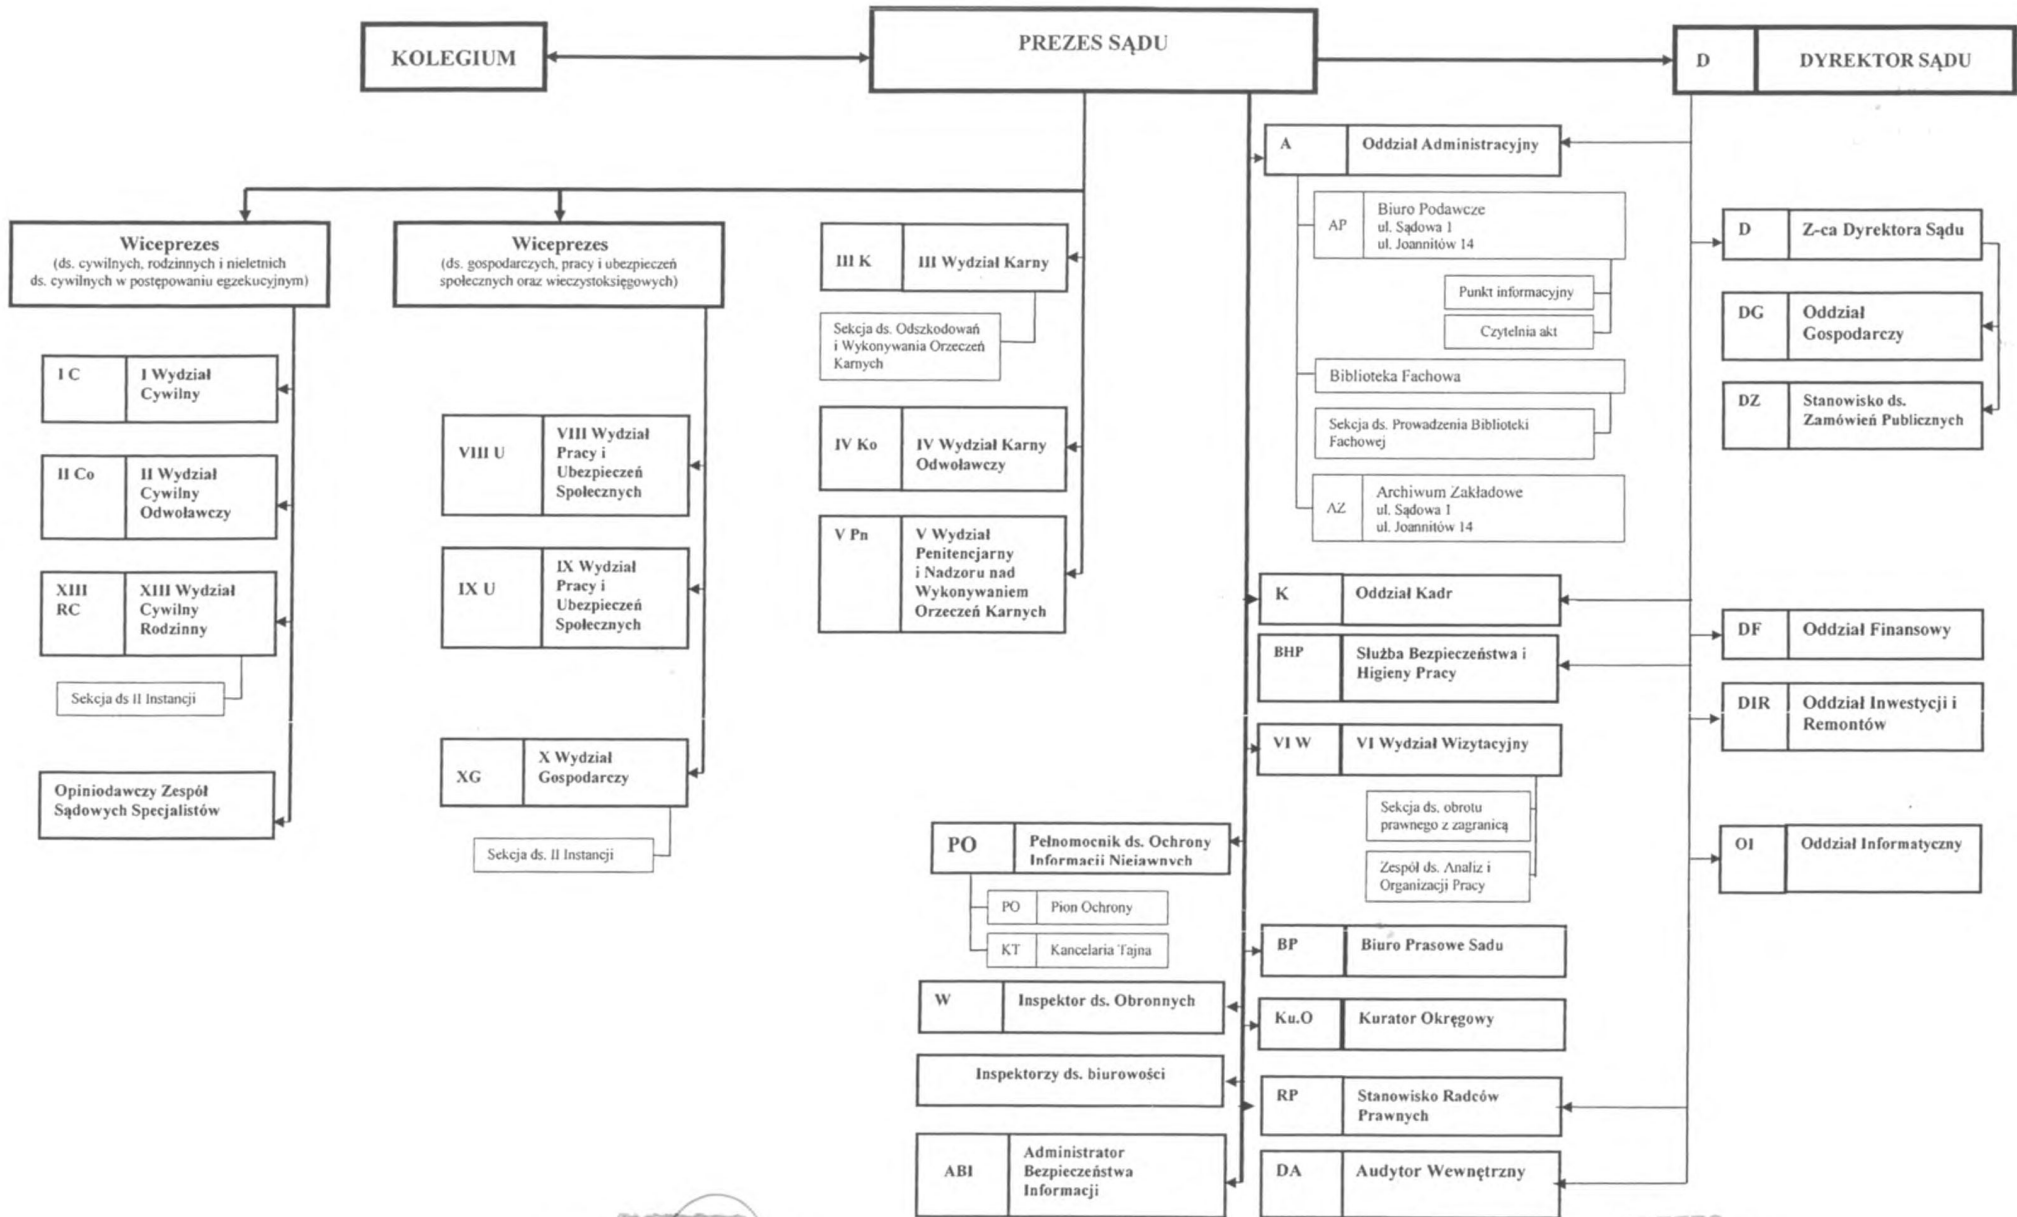

**SCHEMAT ORGANIZACYJNY
SĄDU OKRĘGOWEGO WE WROCŁAWIU**
50- 046 Wrocław, ul. Sądowa 1

Stan na dzień 01 09 2017r.

DYREKTOR
Sądu Okręgowego we Wrocławiu
.....
Marek Stępień

PREZES
Sądu Okręgowego we Wrocławiu
.....
Marek Stępień